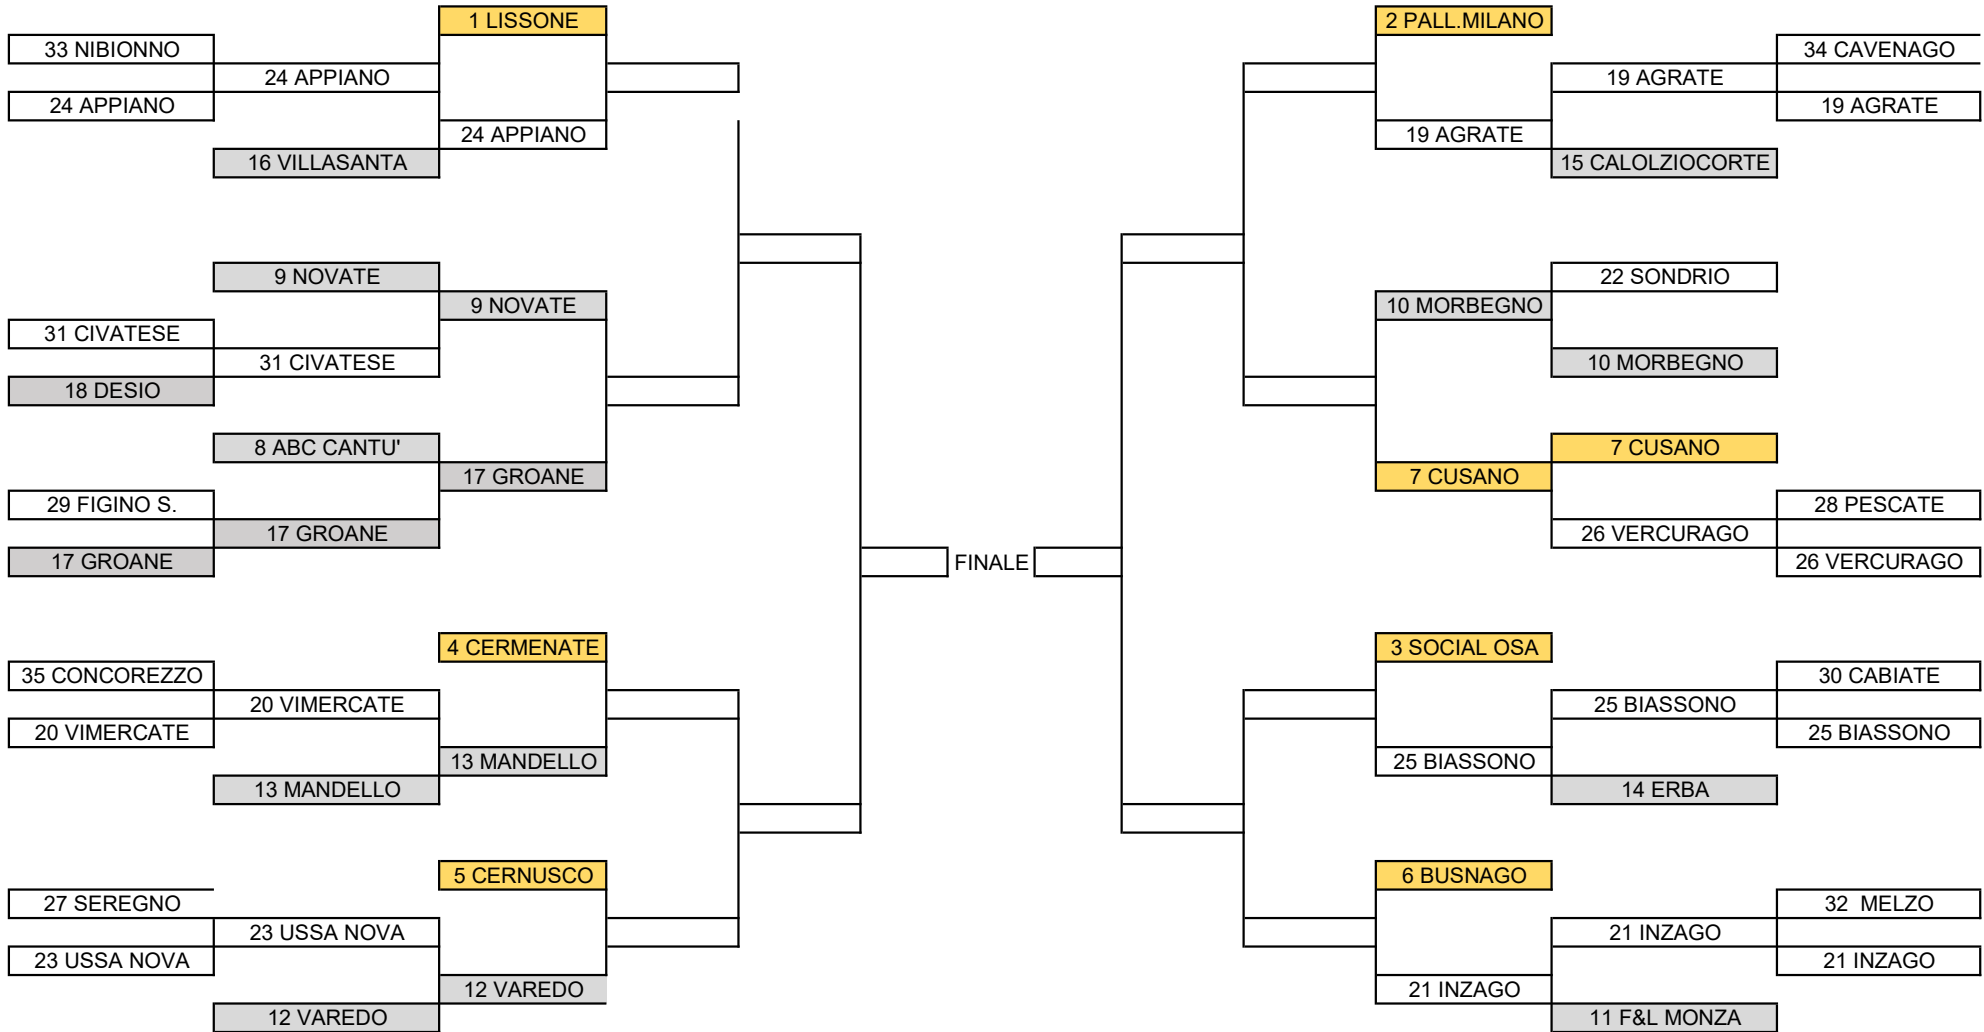

GIRONE GIALLO

PRIMO TURNO	SEDICESIMI	OTTAVI	QUARTI	SEMIFINALE	FINALE	SEMIFINALE	QUARTI	OTTAVI	SEDICESIMI	PRIMO TURNO
entro 17/10	entro 14/11	entro 5/12	entro 23/12	entro 16/1	entro 30/1/22	entro 16/1	entro 23/12	entro 5/12	entro 14/11	entro 17/10

GIRONE BLU

PRIMO TURNO	SEDICESIMI	OTTAVI	QUARTI	SEMIFINALE	FINALE	SEMIFINALE	QUARTI	OTTAVI	SEDICESIMI	PRIMO TURNO
entro 17/10	entro 14/11	entro 5/12	entro 23/12	entro 16/1	entro 30/1/22	entro 16/1	entro 23/12	entro 5/12	entro 14/11	entro 17/10

GIRONE ROSSO

PRIMO TURNO	SEDICESIMI	OTTAVI	QUARTI	SEMIFINALE	FINALE	SEMIFINALE	QUARTI	OTTAVI	SEDICESIMI	PRIMO TURNO
entro 17/10	entro 14/11	entro 5/12	entro 23/12	entro 16/1	entro 30/1/22	entro 16/1	entro 23/12	entro 5/12	entro 14/11	entro 17/10