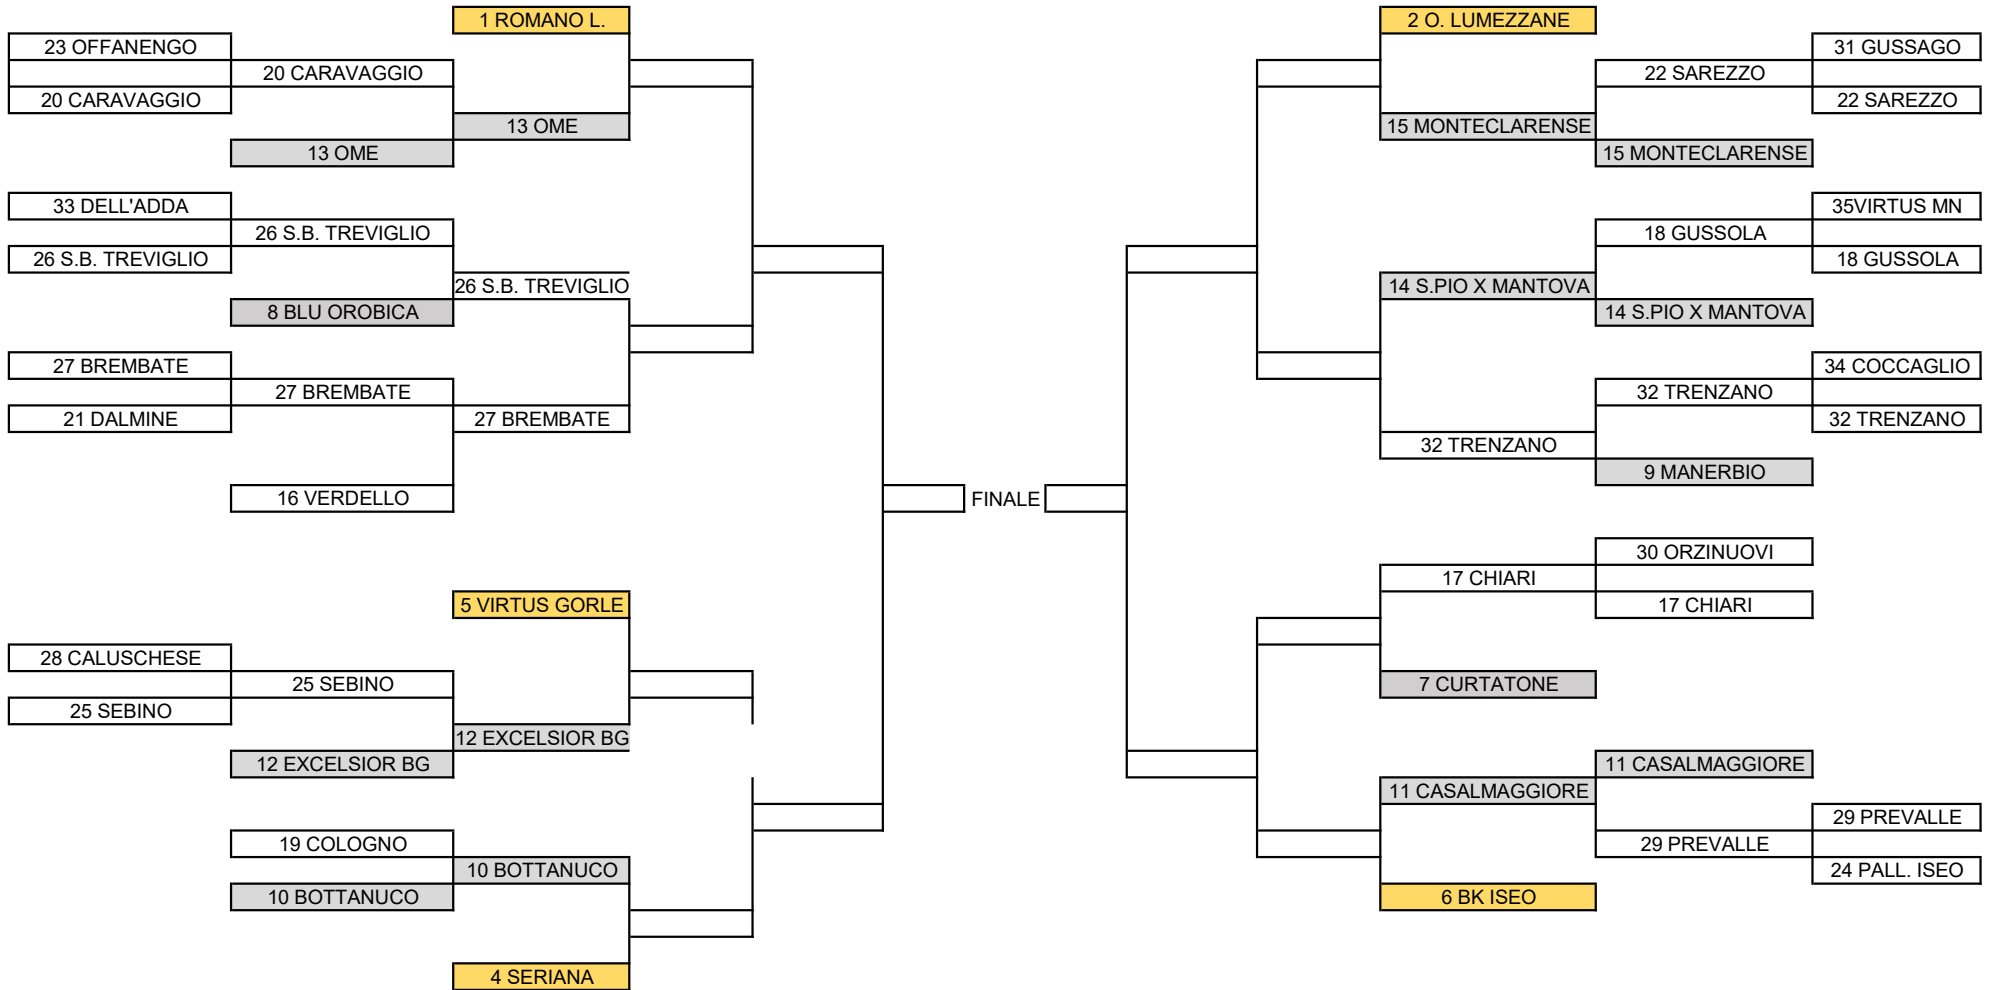

GIRONE GIALLO

PRIMO TURNO	SEDICESIMI	OTTAVI	QUARTI	SEMIFINALE	FINALE	SEMIFINALE	QUARTI	OTTAVI	SEDICESIMI	PRIMO TURNO
entro 17/10	entro 14/11	entro 5/12	entro 23/12	entro 16/1	entro 30/1/22	entro 16/1	entro 23/12	entro 5/12	entro 14/11	entro 17/10

GIRONE BLU

PRIMO TURNO	SEDICESIMI	OTTAVI	QUARTI	SEMIFINALE	FINALE	SEMIFINALE	QUARTI	OTTAVI	SEDICESIMI	PRIMO TURNO
entro 17/10	entro 14/11	entro 5/12	entro 23/12	entro 16/1	entro 30/1/22	entro 16/1	entro 23/12	entro 5/12	entro 14/11	entro 17/10

GIRONE ROSSO

PRIMO TURNO	SEDICESIMI	OTTAVI	QUARTI	SEMIFINALE	FINALE	SEMIFINALE	QUARTI	OTTAVI	SEDICESIMI	PRIMO TURNO
entro 17/10	entro 14/11	entro 5/12	entro 23/12	entro 16/1	entro 30/1/22	entro 16/1	entro 23/12	entro 5/12	entro 14/11	entro 17/10

GIRONE VERDE

PRIMO TURNO	SEDICESIMI	OTTAVI	QUARTI	SEMIFINALE	FINALE	SEMIFINALE	QUARTI	OTTAVI	SEDICESIMI	PRIMO TURNO
entro 17/10	entro 14/11	entro 5/12	entro 23/12	entro 16/1	entro 30/1/22	entro 16/1	entro 23/12	entro 5/12	entro 14/11	entro 17/10