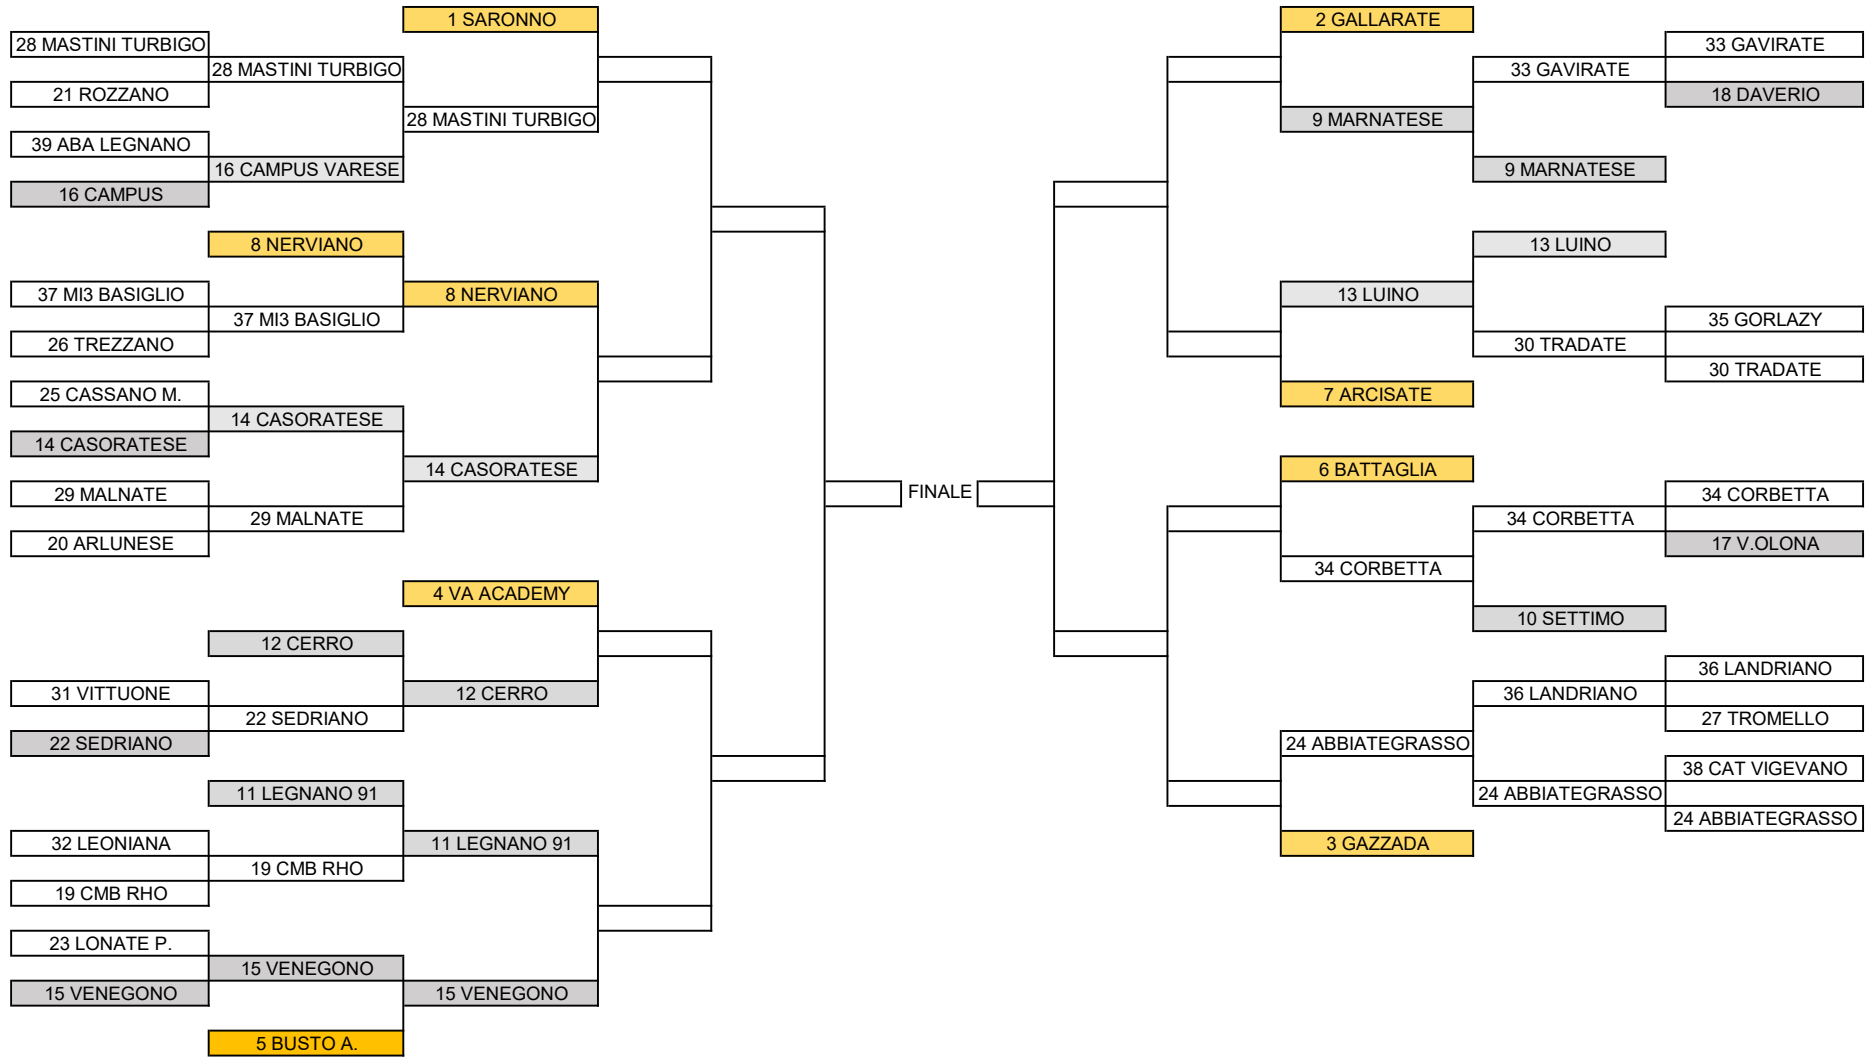

GIRONE GIALLO

PRIMO TURNO	SEDICESIMI	OTTAVI	QUARTI	SEMIFINALE	FINALE	SEMIFINALE	QUARTI	OTTAVI	SEDICESIMI	PRIMO TURNO
entro 17/10	entro 14/11	entro 5/12	entro 23/12	entro 16/1	entro 30/1/22	entro 16/1	entro 23/12	entro 5/12	entro 14/11	entro 17/10

GIRONE BLU

PRIMO TURNO	SEDICESIMI	OTTAVI	QUARTI	SEMIFINALE	FINALE	SEMIFINALE	QUARTI	OTTAVI	SEDICESIMI	PRIMO TURNO
entro 17/10	entro 14/11	entro 5/12	entro 23/12	entro 16/1	entro 30/1/22	entro 16/1	entro 23/12	entro 5/12	entro 14/11	entro 17/10

GIRONE ROSSO

PRIMO TURNO	SEDICESIMI	OTTAVI	QUARTI	SEMIFINALE	FINALE	SEMIFINALE	QUARTI	OTTAVI	SEDICESIMI	PRIMO TURNO
entro 17/10	entro 14/11	entro 5/12	entro 23/12	entro 16/1	entro 30/1/22	entro 16/1	entro 23/12	entro 5/12	entro 14/11	entro 17/10

GIRONE VERDE

PRIMO TURNO	SEDICESIMI	OTTAVI	QUARTI	SEMIFINALE	FINALE	SEMIFINALE	QUARTI	OTTAVI	SEDICESIMI	PRIMO TURNO
entro 17/10	entro 14/11	entro 5/12	entro 23/12	entro 16/1	entro 30/1/22	entro 16/1	entro 23/12	entro 5/12	entro 14/11	entro 17/10