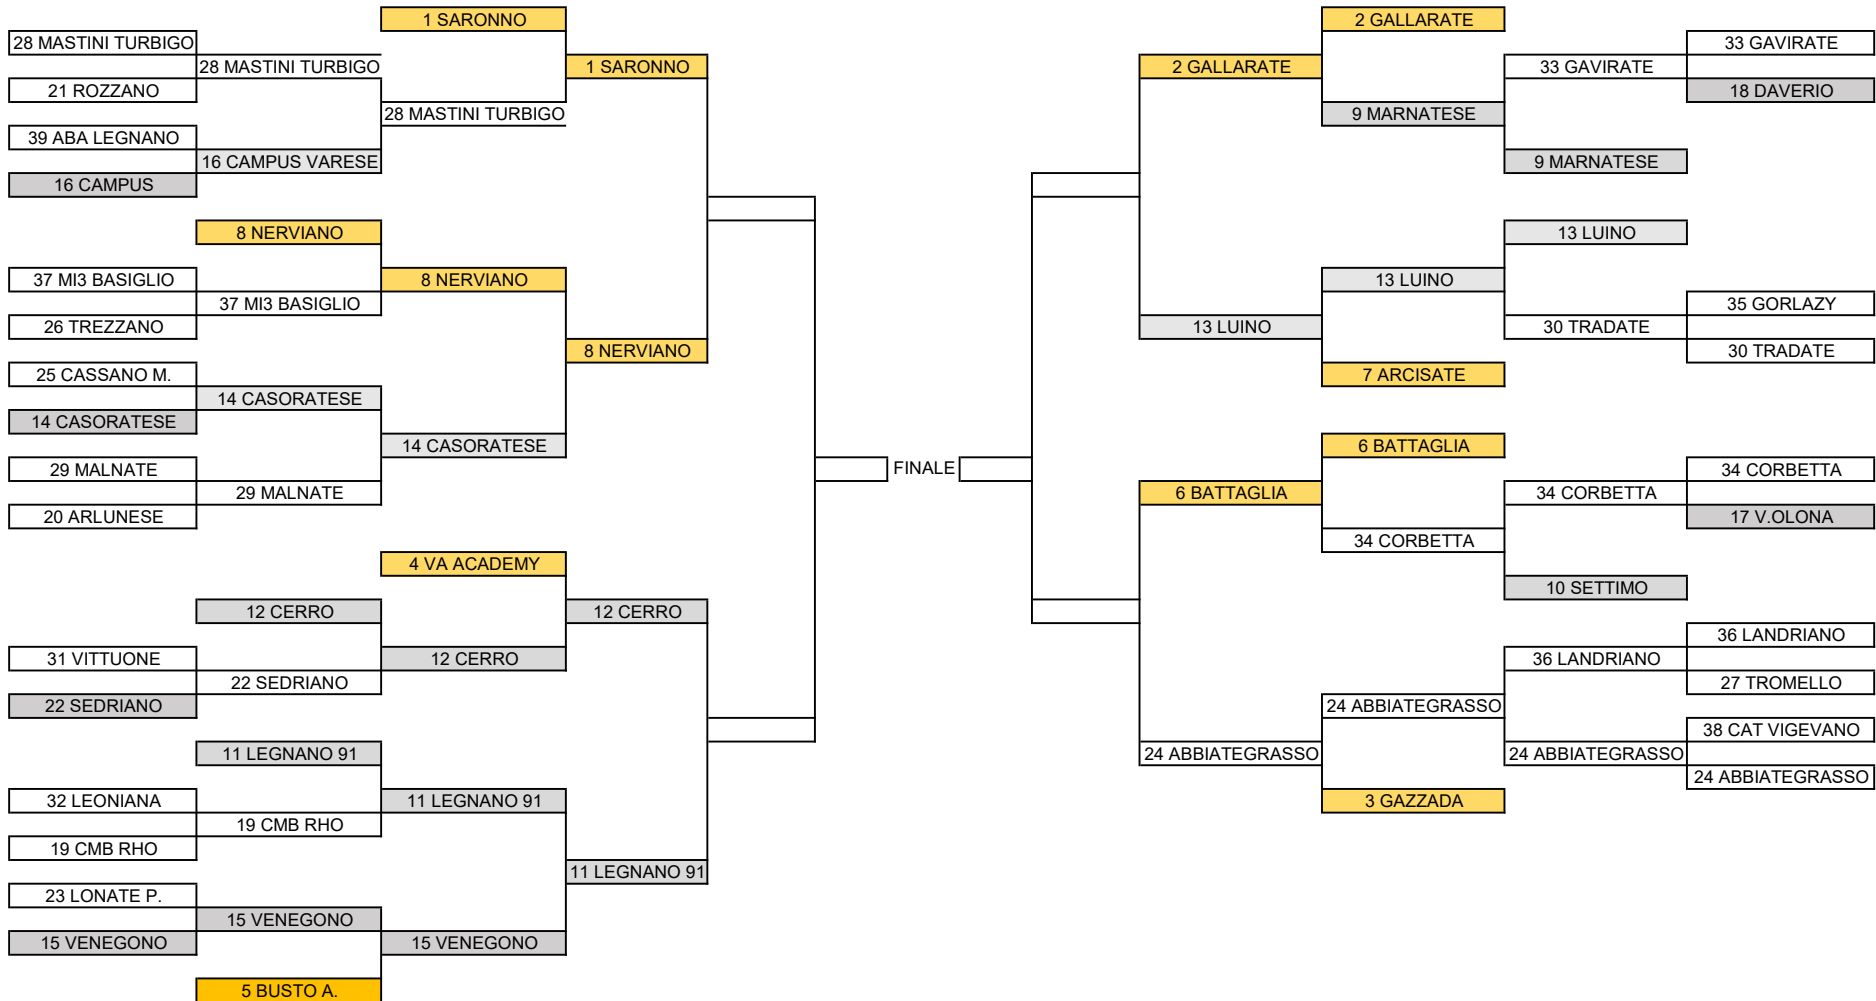

GIRONE GIALLO

PRIMO TURNO	SEDICESIMI	OTTAVI	QUARTI	SEMIFINALE	FINALE	SEMIFINALE	QUARTI	OTTAVI	SEDICESIMI	PRIMO TURNO
entro 17/10	entro 14/11	entro 5/12	entro 23/12	entro 16/1	entro 30/1/22	entro 16/1	entro 23/12	entro 5/12	entro 14/11	entro 17/10

GIRONE BLU

PRIMO TURNO	SEDICESIMI	OTTAVI	QUARTI	SEMIFINALE	FINALE	SEMIFINALE	QUARTI	OTTAVI	SEDICESIMI	PRIMO TURNO
entro 17/10	entro 14/11	entro 5/12	entro 23/12	entro 16/1	entro 30/1/22	entro 16/1	entro 23/12	entro 5/12	entro 14/11	entro 17/10

GIRONE ROSSO

PRIMO TURNO	SEDICESIMI	OTTAVI	QUARTI	SEMIFINALE	FINALE	SEMIFINALE	QUARTI	OTTAVI	SEDICESIMI	PRIMO TURNO
entro 17/10	entro 14/11	entro 5/12	entro 23/12	entro 16/1	entro 30/1/22	entro 16/1	entro 23/12	entro 5/12	entro 14/11	entro 17/10

GIRONE VERDE

PRIMO TURNO	SEDICESIMI	OTTAVI	QUARTI	SEMIFINALE	FINALE	SEMIFINALE	QUARTI	OTTAVI	SEDICESIMI	PRIMO TURNO
entro 17/10	entro 14/11	entro 5/12	entro 23/12	entro 16/1	entro 30/1/22	entro 16/1	entro 23/12	entro 5/12	entro 14/11	entro 17/10