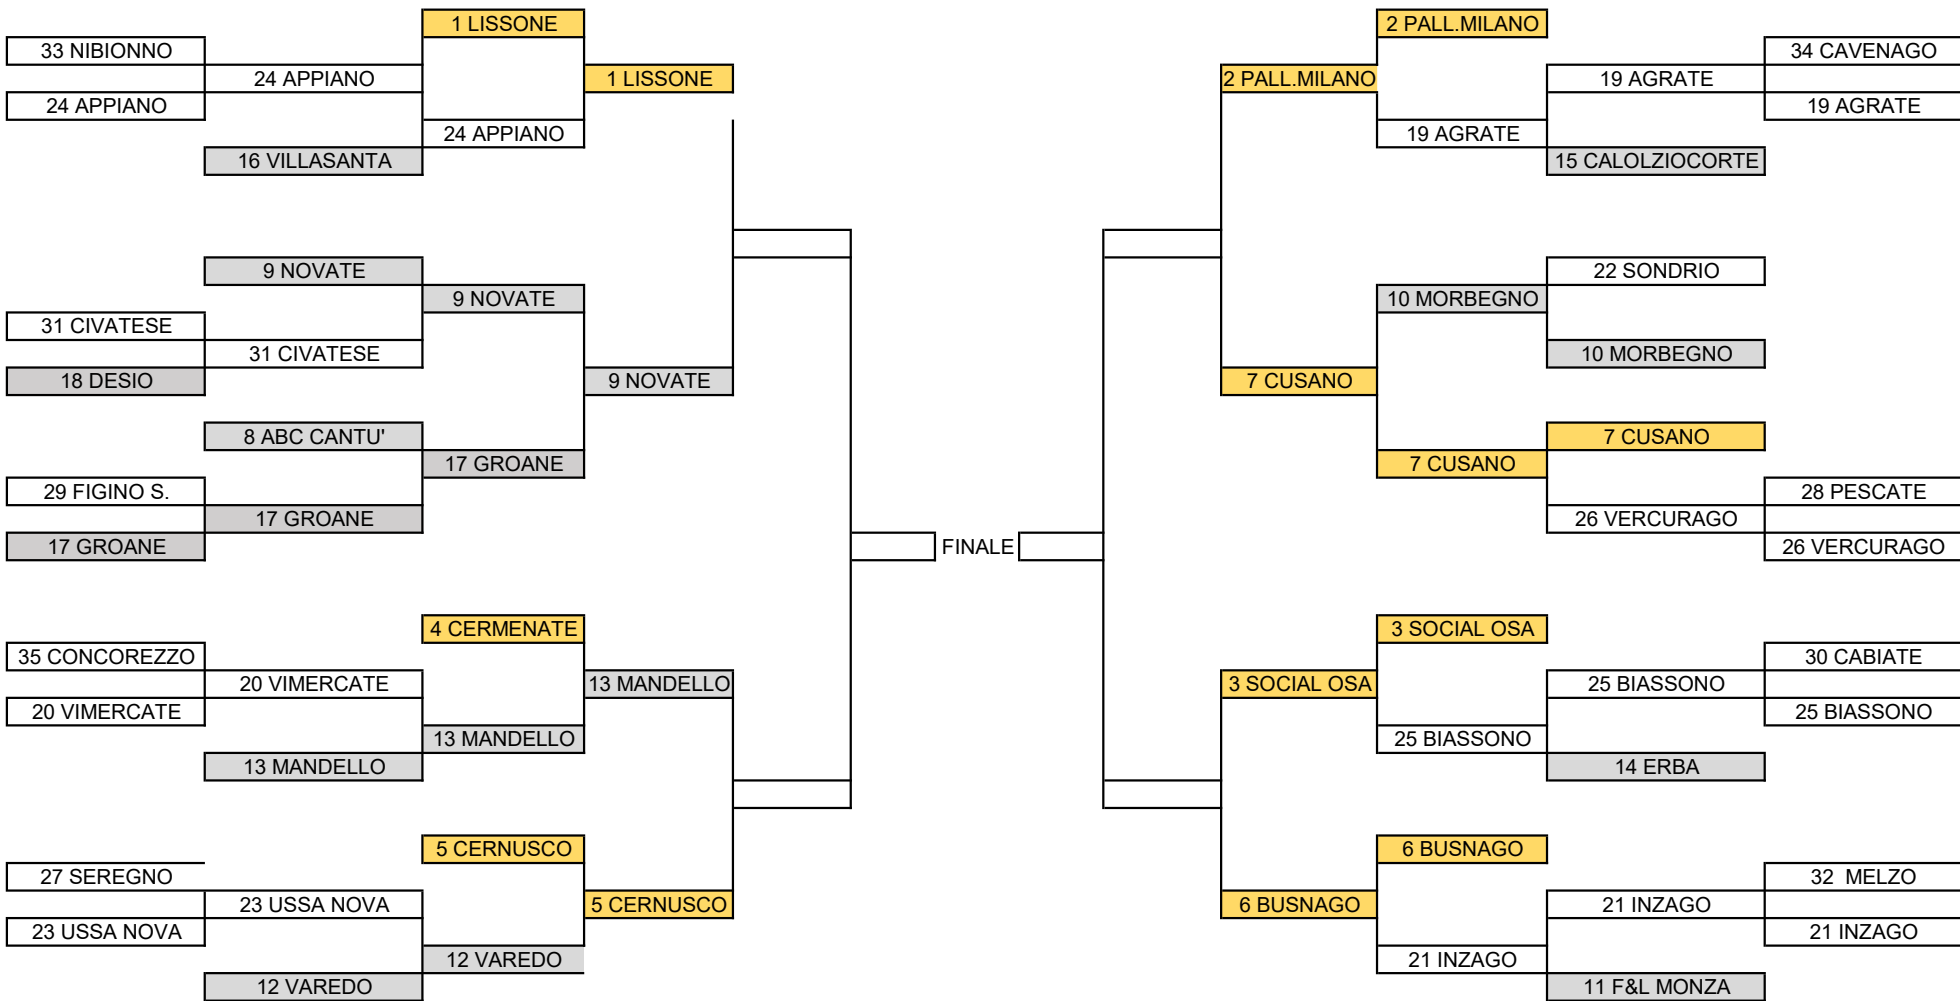

GIRONE GIALLO

PRIMO TURNO	SEDICESIMI	OTTAVI	QUARTI	SEMIFINALE	FINALE	SEMIFINALE	QUARTI	OTTAVI	SEDICESIMI	PRIMO TURNO
entro 17/10	entro 14/11	entro 5/12	entro 23/12	entro 16/1	entro 30/1/22	entro 16/1	entro 23/12	entro 5/12	entro 14/11	entro 17/10

GIRONE BLU

PRIMO TURNO	SEDICESIMI	OTTAVI	QUARTI	SEMIFINALE	FINALE	SEMIFINALE	QUARTI	OTTAVI	SEDICESIMI	PRIMO TURNO
entro 17/10	entro 14/11	entro 5/12	entro 23/12	entro 16/1	entro 30/1/22	entro 16/1	entro 23/12	entro 5/12	entro 14/11	entro 17/10

GIRONE ROSSO

PRIMO TURNO	SEDICESIMI	OTTAVI	QUARTI	SEMIFINALE	FINALE	SEMIFINALE	QUARTI	OTTAVI	SEDICESIMI	PRIMO TURNO
entro 17/10	entro 14/11	entro 5/12	entro 23/12	entro 16/1	entro 30/1/22	entro 16/1	entro 23/12	entro 5/12	entro 14/11	entro 17/10

GIRONE VERDE

PRIMO TURNO	SEDICESIMI	OTTAVI	QUARTI	SEMIFINALE	FINALE	SEMIFINALE	QUARTI	OTTAVI	SEDICESIMI	PRIMO TURNO
entro 17/10	entro 14/11	entro 5/12	entro 23/12	entro 16/1	entro 30/1/22	entro 16/1	entro 23/12	entro 5/12	entro 14/11	entro 17/10