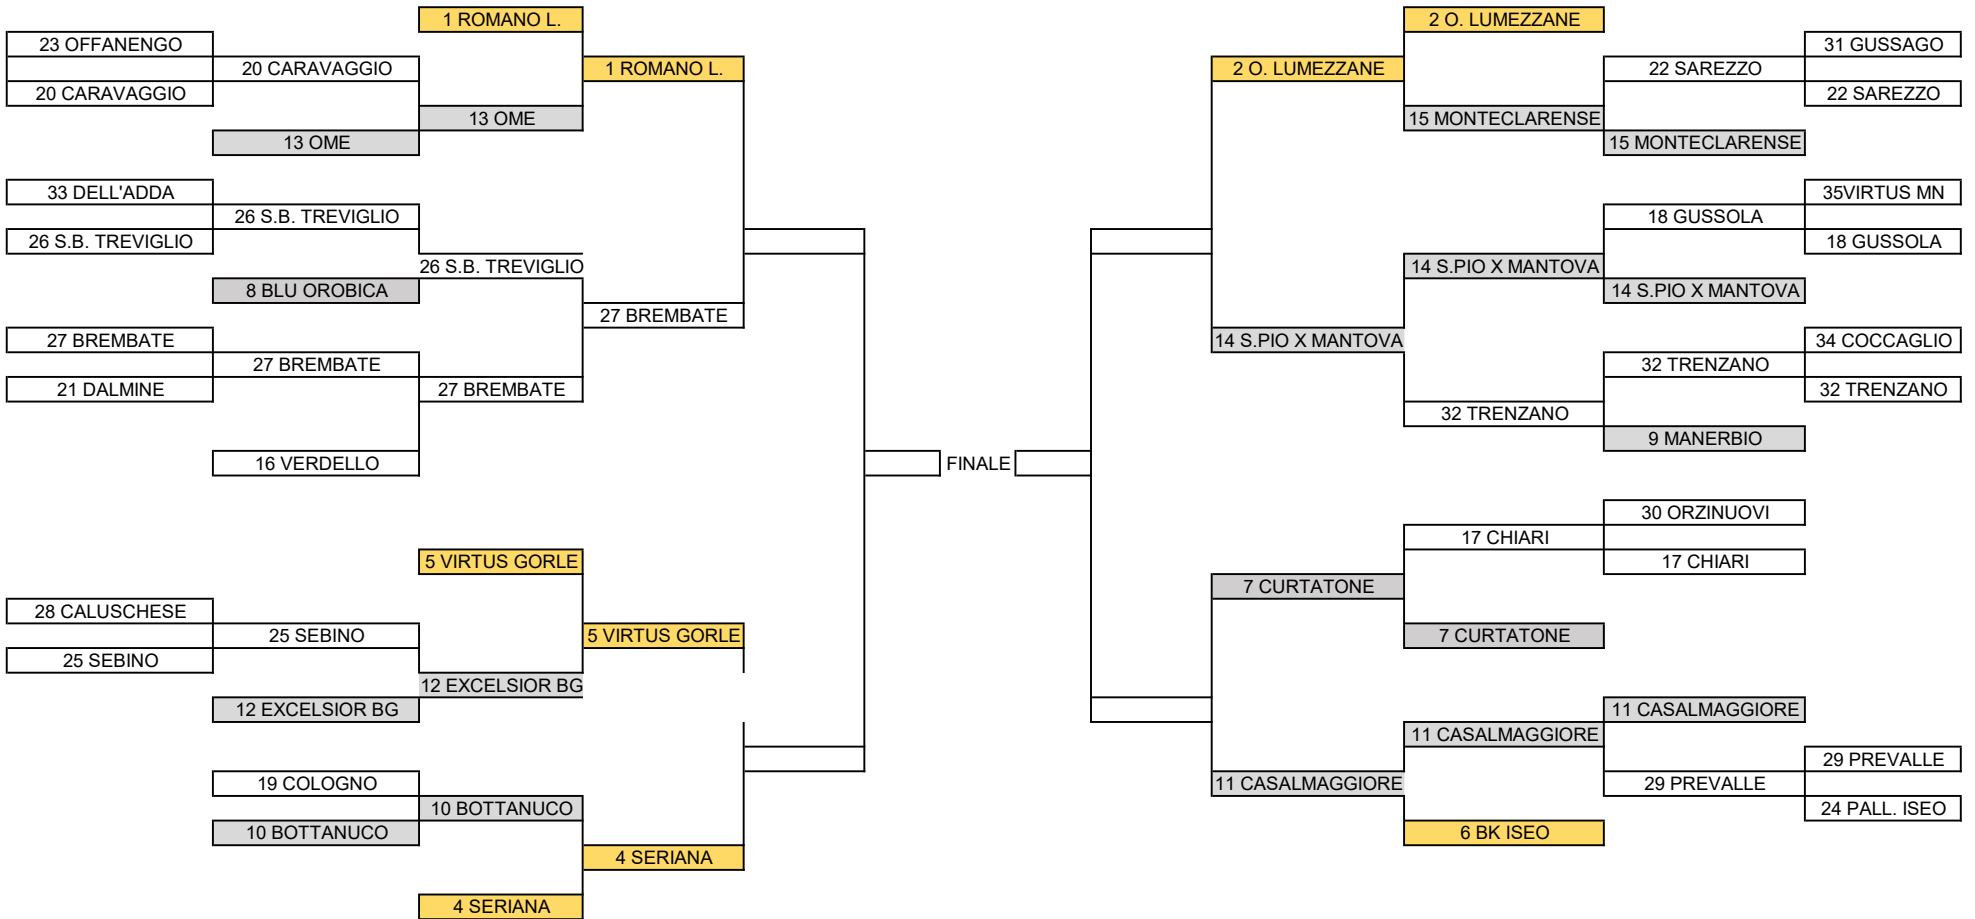

GIRONE GIALLO

PRIMO TURNO	SEDICESIMI	OTTAVI	QUARTI	SEMIFINALE	FINALE	SEMIFINALE	QUARTI	OTTAVI	SEDICESIMI	PRIMO TURNO
entro 17/10	entro 14/11	entro 5/12	entro 23/12	entro 16/1	entro 30/1/22	entro 16/1	entro 23/12	entro 5/12	entro 14/11	entro 17/10

GIRONE BLU

PRIMO TURNO	SEDICESIMI	OTTAVI	QUARTI	SEMIFINALE	FINALE	SEMIFINALE	QUARTI	OTTAVI	SEDICESIMI	PRIMO TURNO
entro 17/10	entro 14/11	entro 5/12	entro 23/12	entro 16/1	entro 30/1/22	entro 16/1	entro 23/12	entro 5/12	entro 14/11	entro 17/10

GIRONE ROSSO

PRIMO TURNO	SEDICESIMI	OTTAVI	QUARTI	SEMIFINALE	FINALE	SEMIFINALE	QUARTI	OTTAVI	SEDICESIMI	PRIMO TURNO
entro 17/10	entro 14/11	entro 5/12	entro 23/12	entro 16/1	entro 30/1/22	entro 16/1	entro 23/12	entro 5/12	entro 14/11	entro 17/10

GIRONE VERDE

PRIMO TURNO	SEDICESIMI	OTTAVI	QUARTI	SEMIFINALE	FINALE	SEMIFINALE	QUARTI	OTTAVI	SEDICESIMI	PRIMO TURNO
entro 17/10	entro 14/11	entro 5/12	entro 23/12	entro 16/1	entro 30/1/22	entro 16/1	entro 23/12	entro 5/12	entro 14/11	entro 17/10