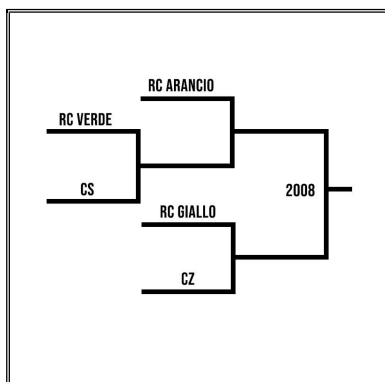

CALENDARIO/PROGRAMMA DELLA GIORNATA

9:00	RC Verde – CS	2008	Gara 1
10:00	RC Rosso – CS	2007	Gara 2
10.50	Premiazione MICROMEGA BASKET Vincente Under 15 maschile Premiazione ASD BAGNARA Vincente Under 13 maschile		
11:00	RC Giallo – CZ	2008	Gara 3
11.50	Premiazione squadre partecipanti under 17 d'Eccellenza Pallacanestro Viola – Scuola B. Viola - ADF Lamezia – <u>Smaf Catanzaro</u> Premiazione MASTRIA CZ Vincente Under 19 maschile		
12:00	RC Azzurro – CZ	2007	Gara 4
15:00	RC Arancio – Vincente	Gara 1	2008 Gara 5
15.50	Premiazione Vincente Under 16 maschile (finale da svolgersi) Premiazione ALAN GIOIA TAURO Vincente Under 17 maschile		
16:00	RC Bianco – Vincente	Gara 2	2007 Gara 6
16.50	Premiazione BOTTEGHELLE BASKET Vincente Serie D maschile Premiazione CUS COSENZA Vincente Promozione maschile		
17:00	Finale	2008	Gara 7
17.50	Assegnazione Targa al merito sportivo FIP sig. FALCOMATA' Rocco Premiazioni società partecipanti Under 15 femminile: Pollino Castrovillari -Pantera Rosa- Aleandre Basket-CZ Centro BK-Lumaka Basket-Cono Bovalino-Eutimo Locri Premiazione CCB partecipante serie B femminile Premiazione squadre partecipanti serie C Gold : Vis Reggio-Dierre RC-ADF Lamezia-Bim Bum Rende-Mastria CZ Premiazione Pall.Viola partecipante serie B maschile		
18:30	Finale	2007	Gara 8
19:30	Premiazioni torneo delle Province Premiazione CIA		

GRIGLIA GARE