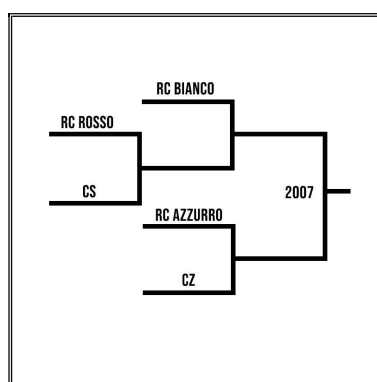

CALENDARIO/PROGRAMMA DELLA GIORNATA

9:00	RC Verde – CS	2008	Gara 1
10:00	RC Rosso – CS	2007	Gara 2
10.50	Premiazione MICROMEGA BASKET Vincente Under 15 maschile Premiazione ASD BAGNARA Vincente Under 13 maschile		
11:00	RC Giallo – CZ	2008	Gara 3
11.50	Premiazione squadre partecipanti under 17 d'Eccellenza Pallacanestro Viola – Scuola B. Viola - ADF Lamezia – <u>Smaf Catanzaro</u> Premiazione MASTRIA CZ Vincente Under 19 maschile		
12:00	RC Azzurro – CZ	2007	Gara 4
15:00	RC Arancio – Vincente	Gara 1	2008 Gara 5
15.50	Premiazione Vincente Under 16 maschile (finale da svolgersi) Premiazione ALAN GIOIA TAURO Vincente Under 17 maschile		
16:00	RC Bianco – Vincente	Gara 2	2007 Gara 6
16.50	Premiazione BOTTEGHELLE BASKET Vincente Serie D maschile Premiazione CUS COSENZA Vincente Promozione maschile		
17:00	Finale	2008	Gara 7
17.50	Assegnazione Targa al merito sportivo FIP sig. FALCOMATA' Rocco Premiazioni società partecipanti Under 15 femminile: Pollino Castrovillari -Pantera Rosa- Aleandre Basket-CZ Centro BK-Lumaka Basket-Cono Bovalino-Eutimo Locri Premiazione CCB partecipante serie B femminile Premiazione squadre partecipanti serie C Gold : Vis Reggio-Dierre RC-ADF Lamezia-Bim Bum Rende-Mastria CZ Premiazione Pall.Viola partecipante serie B maschile		
18:30	Finale	2007	Gara 8
19:30	Premiazioni torneo delle Province Premiazione CIA		

GRIGLIA GARE