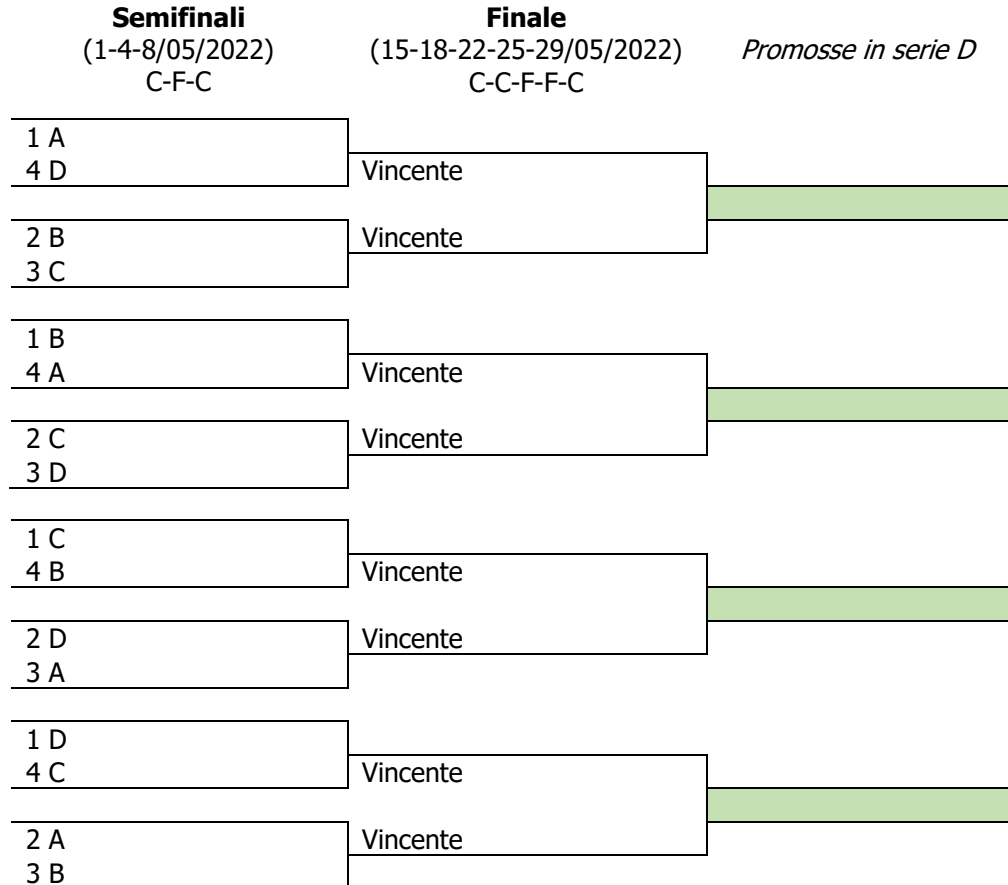

PLAY OFF

Accedono le prime 4 classificate di ogni girone.