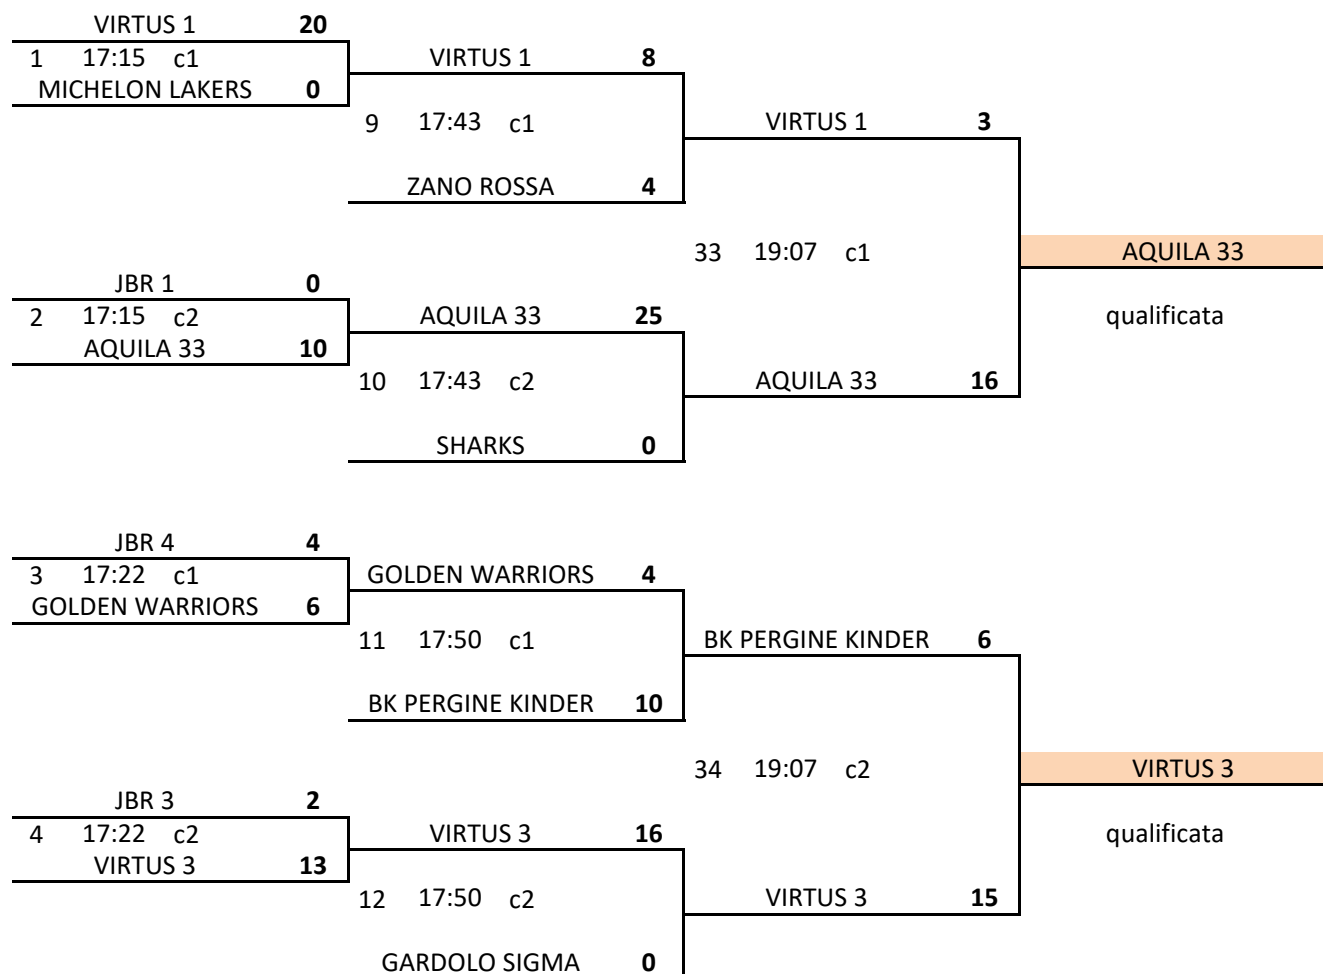

Under 14/M - Programma degli incontri

FASE PROVINCIALE - PERGINE 26.02.2017

FORMULA :

24 squadre iscritte - eliminazione diretta con tabellone principale, recupero e ultima spiaggia

QUALIFICATE :

8 squadre qualificate alla FASE REGIONALE - 4 dal principale - 2 dal recupero - 2 da ultima spiaggia

TABELLONE PRINCIPALE

Under 14/M - Programma degli incontri

FASE PROVINCIALE - PERGINE 26.02.2017

TABELLONE PRINCIPALE

GARDOLO PSI	0				
5 17:29 c1		AQUILA 55	11		
AQUILA 55	20				
		13 17:57 c1		AQUILA 55	4
		CIOMPY CAVALIERS	6		
				35 19:14 c1	
					VIRTUS 2
BK PERGINE OMEGA	0				qualificata
6 17:29 c2		VIRTUS 2	26		
VIRTUS 2	20				
		14 17:57 c2		VIRTUS 2	8
		GARDOLO OMEGA	7		
JBR 5	0				
7 17:36 c1		GARDOLO GAMMA	3		
GARDOLO GAMMA	20				
		15 18:04 c1		VIRTUS 4	0
		VIRTUS 4	4		
				36 19:14 c2	
					JBR 2
ZANO BIANCA	6				qualificata
8 17:36 c2		JBR 2	19		
JBR 2	9				
		16 18:04 c2		JBR 2	18
		GARDOLO DELTA	5		

TABELLONE DI RECUPERO

P1 MICHELON LAKERS 0			
17 18:11 c1	CIOMPY CAVALIERS 12		
P13 CIOMPY CAVALIERS 20			
29 18:53 c1	CIOMPY CAVALIERS 8		
P2 JBR 1 5			
18 18:11 c2	GARDOLO OMEGA 10	41 19:35 c1	CIOMPY CAVALIERS 6
P14 GARDOLO OMEGA 13			
	P36 VIRTUS 4 2		
P3 JBR 4 24		49 20:03 c1	AQUILA 55
19 18:18 c1	JBR 4 10		qualificata
P15 GARDOLO GAMMA 1			
30 18:53 c2	JBR 4 4		
P4 JBR 3 11			
20 18:18 c2	JBR 3 2	42 19:35 c2	AQUILA 55 14
P16 GARDOLO DELTA 3			
	P35 AQUILA 55 5		
P5 GARDOLO PSI 0			
21 18:25 c1	ZANO ROSSA 15		
P9 ZANO ROSSA 20			
31 19:00 c1	ZANO ROSSA 5		
P6 PERGINE OMEGA 0			
22 18:25 c2	SHARKS 2	43 19:42 c1	ZANO ROSSA 12
P10 SHARKS 20			
	P33 VIRTUS 1 3		
P7 JBR 5 0		50 20:03 c2	PERGINE KINDER
23 18:32 c1	GOLDEN WARRIORS 16		qualificata
P11 GOLDEN WARRIORS 20			
32 19:00 c2	GOLDEN WARRIORS 3		
P8 ZANO BIANCA 34			
24 18:32 c2	ZANO BIANCA 11	44 19:42 c2	PERGINE KINDER 13
P12 GARDOLO SIGMA 0			
	P34 PERGINE KINDER 16		

TABELLONE ULTIMA SPIAGGIA